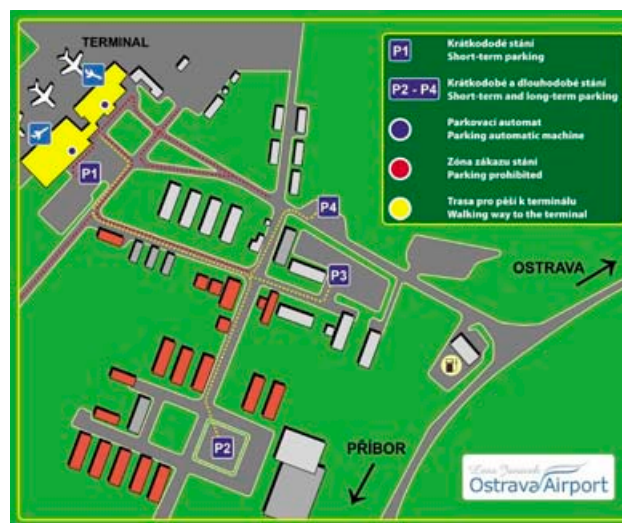

Parkoviště P2 a P4 je v období od 1.7. do 31.8. zpoplatněno jednorázovým poplatkem za vjezd 50,-

Držitelé průkazu ZTP mají parkování na parkovištích P1 a P3 zdarma. Pro bezplatný výjezd z parkoviště je nutné prokázat se průkazem ZTP a parkovacím lístkem, a to:

- v případě parkoviště P1 na informacích v příletové hale,
- v případě parkoviště P3 obsluze tohoto parkoviště.

Rezervace parkoviště P3: <http://www.airport-ostrava.cz/cz/page-parkovani-rezervace/>

AUTOBUSEM

z/do Ostravy

Linka č. 880 610 MHD 33 Nový Jičín - Sedlnice - Příbor - letiště Ostrava

odjezd z Ostravy, ÚAN	jezdí	příjezd na letiště	odjezd z letiště	jezdí	příjezd do Ostravy, ÚAN
3:55 **	1 2 3 4 5 --	4:30	4:30 **	1 2 3 4 5 --	5:05
5:05	1 2 3 4 5 --	5:46	4:31	1 2 3 4 5 --	5:13
5:50 *	----- 6 7	6:08	5:43	1 2 3 4 5 --	6:24
5:51 *	1 2 3 4 5 --	6:09	6:15	1 2 3 4 5 --	6:55
6:05	1 2 3 4 5 --	6:40	6:40 *	1 2 3 4 5 6 7	6:58
7:05	1 2 3 4 5 --	7:40	6:44 ***	----- 6 -	7:18
8:05	1 2 3 4 5 --	8:40	6:54	----- 7	7:30
9:05	1 2 3 4 5 --	9:40	6:56	1 2 3 4 5 --	7:38
8:46 *	1 2 3 4 5 --	9:04	7:15	1 2 3 4 5 --	7:50
10:05	1 2 3 4 5 --	10:40	7:29	1 2 3 4 5 --	8:15
11:05	1 2 3 4 5 --	11:40	8:15	1 2 3 4 5 --	8:50
11:35	1 2 3 4 5 6 7	12:15	8:40	1 2 3 4 5 --	9:15
11:46 *	1 2 3 4 5 --	12:04	9:15	1 2 3 4 5 --	9:50
12:05	1 2 3 4 5 --	12:40	9:39	----- 6 7	10:19
13:05	1 2 3 4 5 --	13:46	9:40 *	1 2 3 4 5 --	9:59
13:05 *	----- 6 7	13:23	10:15	1 2 3 4 5 --	10:50
13:46 *	1 2 3 4 5 --	14:04	11:15	1 2 3 4 5 --	11:50
14:05	1 2 3 4 5 6 7	14:40	11:30	1 2 3 4 5 --	12:05
14:30	1 2 3 4 5 --	15:04	12:15	1 2 3 4 5 --	12:50
15:05	1 2 3 4 5 --	15:40	12:21	1 2 3 4 5 --	13:05
15:46 *	1 2 3 4 5 --	16:04	12:50 *	1 2 3 4 5 --	13:09
16:05	1 2 3 4 5 --	16:40	13:15	1 2 3 4 5 --	13:50
17:05	1 2 3 4 5 --	17:40	14:15	1 2 3 4 5 --	14:55
17:45 *	----- 6 7	18:03	14:20 *	----- 6 7	14:38
17:46 *	1 2 3 4 5 --	18:04	14:50 *	1 2 3 4 5 --	15:09
18:05	1 2 3 4 5 --	18:40	15:15	1 2 3 4 5 --	15:50
18:20	1 2 3 4 5 6 7	18:54	16:15	1 2 3 4 5 --	16:50
19:05	1 2 3 4 5 --	19:40	16:20 *	1 2 3 4 5 --	16:39
20:05	1 2 3 4 5 --	20:40	17:15	1 2 3 4 5 --	17:50
21:05	1 2 3 4 5 --	21:46	17:43	1 2 3 4 5 --	18:18
22:55 **	1 2 3 4 5 --	23:30	18:15	1 2 3 4 5 --	18:50
			18:45 *	1 2 3 4 5 6 7	19:04
			19:15	1 2 3 4 5 --	19:50
			20:15	1 2 2 4 5 --	20:50
			21:15	1 2 3 4 5 --	21:50
			22:15	1 2 3 4 5 --	22:55
			23:30 **	1 2 3 4 5 --	0:05

* linka MHD č. 33, spoj vyjíždí ze zastávky Dubina Interspar

** jede od 31.3.08 do 24.10.08

*** nejede 5.7.08